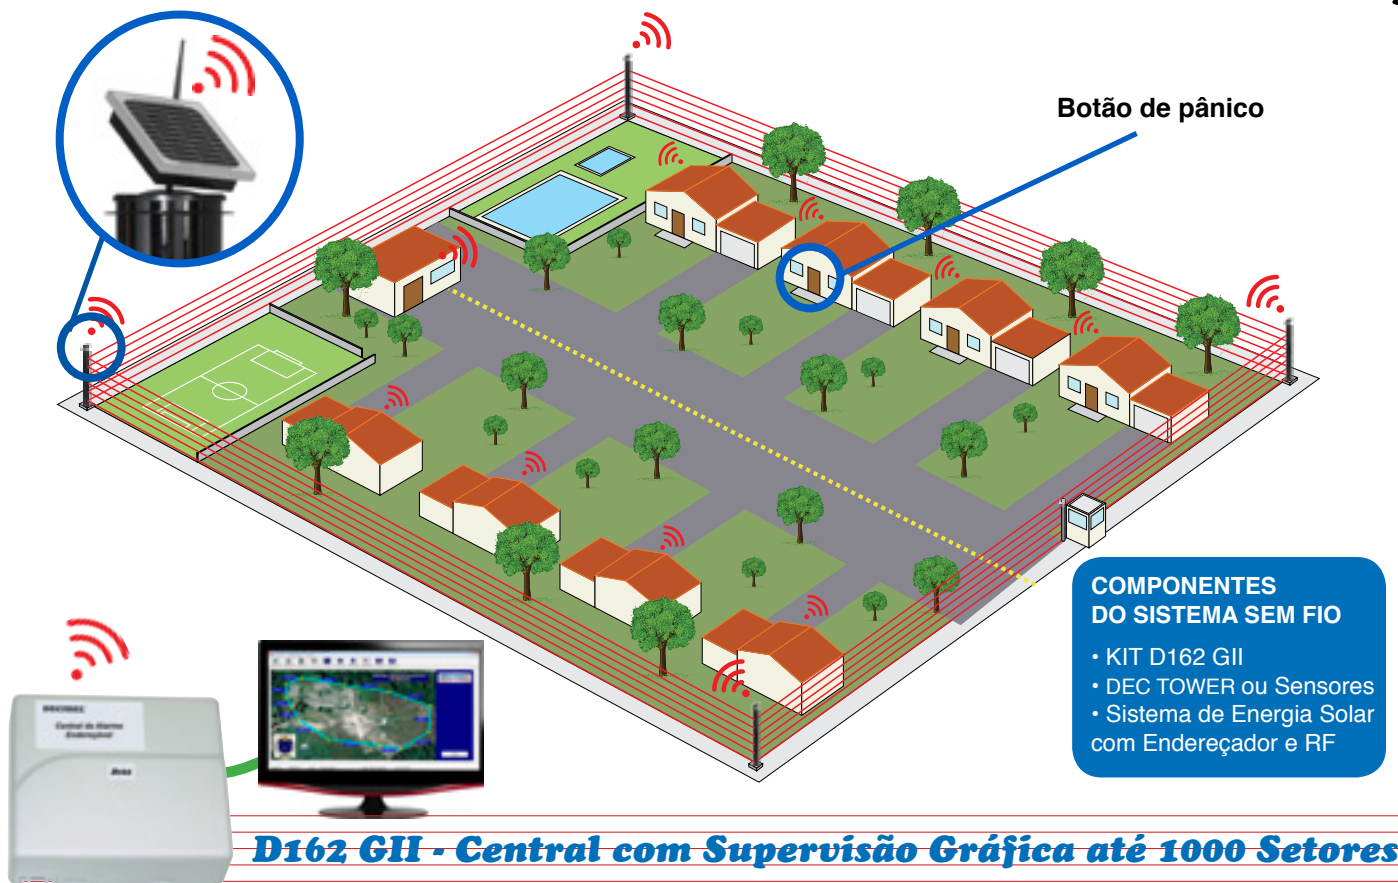

DECIBEL®

Sistema Perimetral com Supervisão Gráfica

CENTRAL DE SEGURANÇA ENDEREÇÁVEL que monitora grandes áreas formando um SISTEMA que incorpora e indica na tela do PC, a invasão, o pânico e a ronda em tempo real, aciona holofotes e possibilita a integração com sistemas de captação de imagens. Seu software permite programar e controlar dispositivos remotos diversos de entrada e saída (I/O), reportar disparos via e-mail, emitir e imprimir relatórios de todas as atividades realizadas via o sistema.

Sua rede de comunicação transmite e recebe todos os dados enviados pelos sensores e seus I/O, possibilitando também a realização em tempo real de outras funções opcionais como acionamento de iluminação, sirenes e acessos.

Características

Rede de comunicação sem fio através de RF (dispensa infraestrutura) até 128 setores

Rede de comunicação endereçável através de um único par de fios (RS485) até 1000 setores

Aviso de disparos via e-mail

Opcionalmente contém internamente o Módulo de Endereçamento e o Módulo de Comunicação RF para integração com o Sistema de Supervisão Gráfica.

Aplicações

DEC TOWERS

Sensores diversos

Câmeras

Bombas d'água

Iluminação em geral